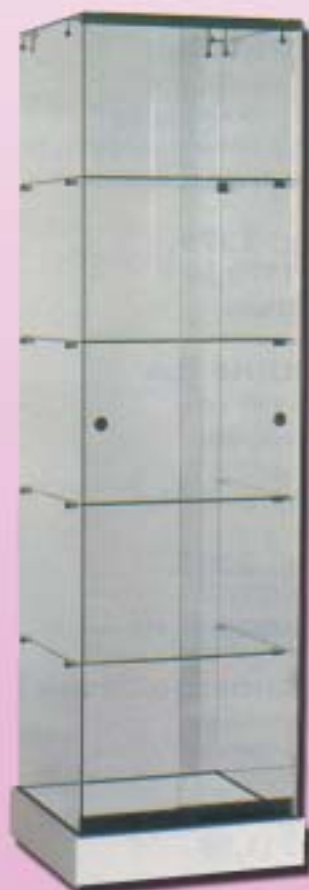

## Vitrines

La présentation idéale tout en transparence.  
Prêt à monter, avec socle à roulettes.  
Divers modèles disponibles à différents prix.  
Les dimensions, hauteur x largeur x profondeur,  
sont en centimètres.

**Vitrine Kast**  
CD/N4004020  
94 x 47 x 182  
799,16 €

**Vitrine Kast**  
CD/N4005020  
95 x 31 x 182  
617,65 €

**Vitrine Hoek**  
CD/N4007020  
57,5 x 57,5 x 79,5 x 182  
617,65 €

**Vitrine Kast**  
CD/N4009020  
40 x 37,5 x 180  
572,27 €

**Vitrine Pyramide**  
CD/N4013030  
45 x 45 x 182  
753,78 €

**Vitrine**  
CD/N1020000  
68 x 26 x 38  
243,28 €

**Vitrine**  
CD/N4009020  
40 x 37,5 x 180  
572,27 €

**Vitrine**  
CD/N1000001  
180 x 80 x 46  
358,99 €

**Vitrine**  
CD/N1000000  
70 x 48 x 48  
275,04 €

**Vitrine**  
CD/N1015000  
104 x 46 x 90  
461,209 €

**Vitrine de luxe**  
CD/N3020601  
80 x 100 x 21  
510,50 €

**Armature Halogène**  
avec lampe et transfo.